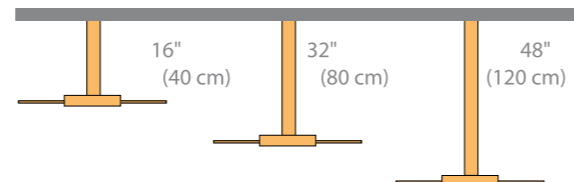

Altura recomendadas:

Mínima 2.20 mts de aspas a piso

Máxima 3.00 mts de aspas a piso

Para techos inclinados y de más de 3 mts seleccione una varilla de extensión.

Tipos de instalación

Varillas de extensión para techos altos