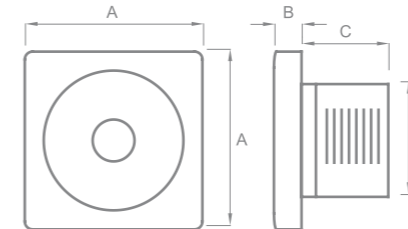

Dimensiones extractor Citi, Vista, Turbo, Inter y Sensor