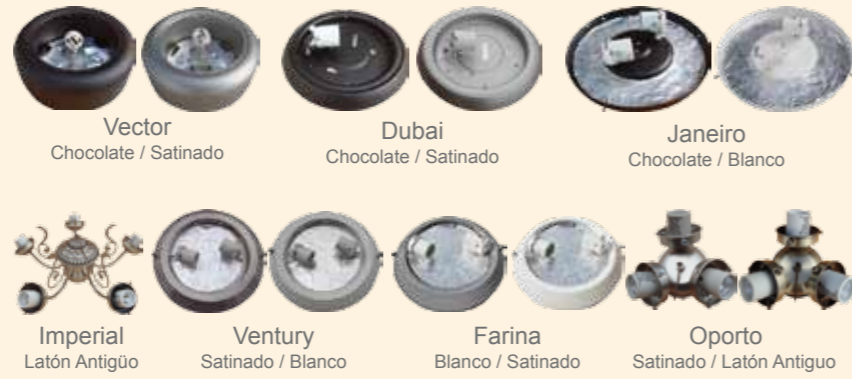

CADENAS

Blanco

Satinado

Latón Antiguo

Azul

Rosa

CÁNOPE

KIT DE LUZ