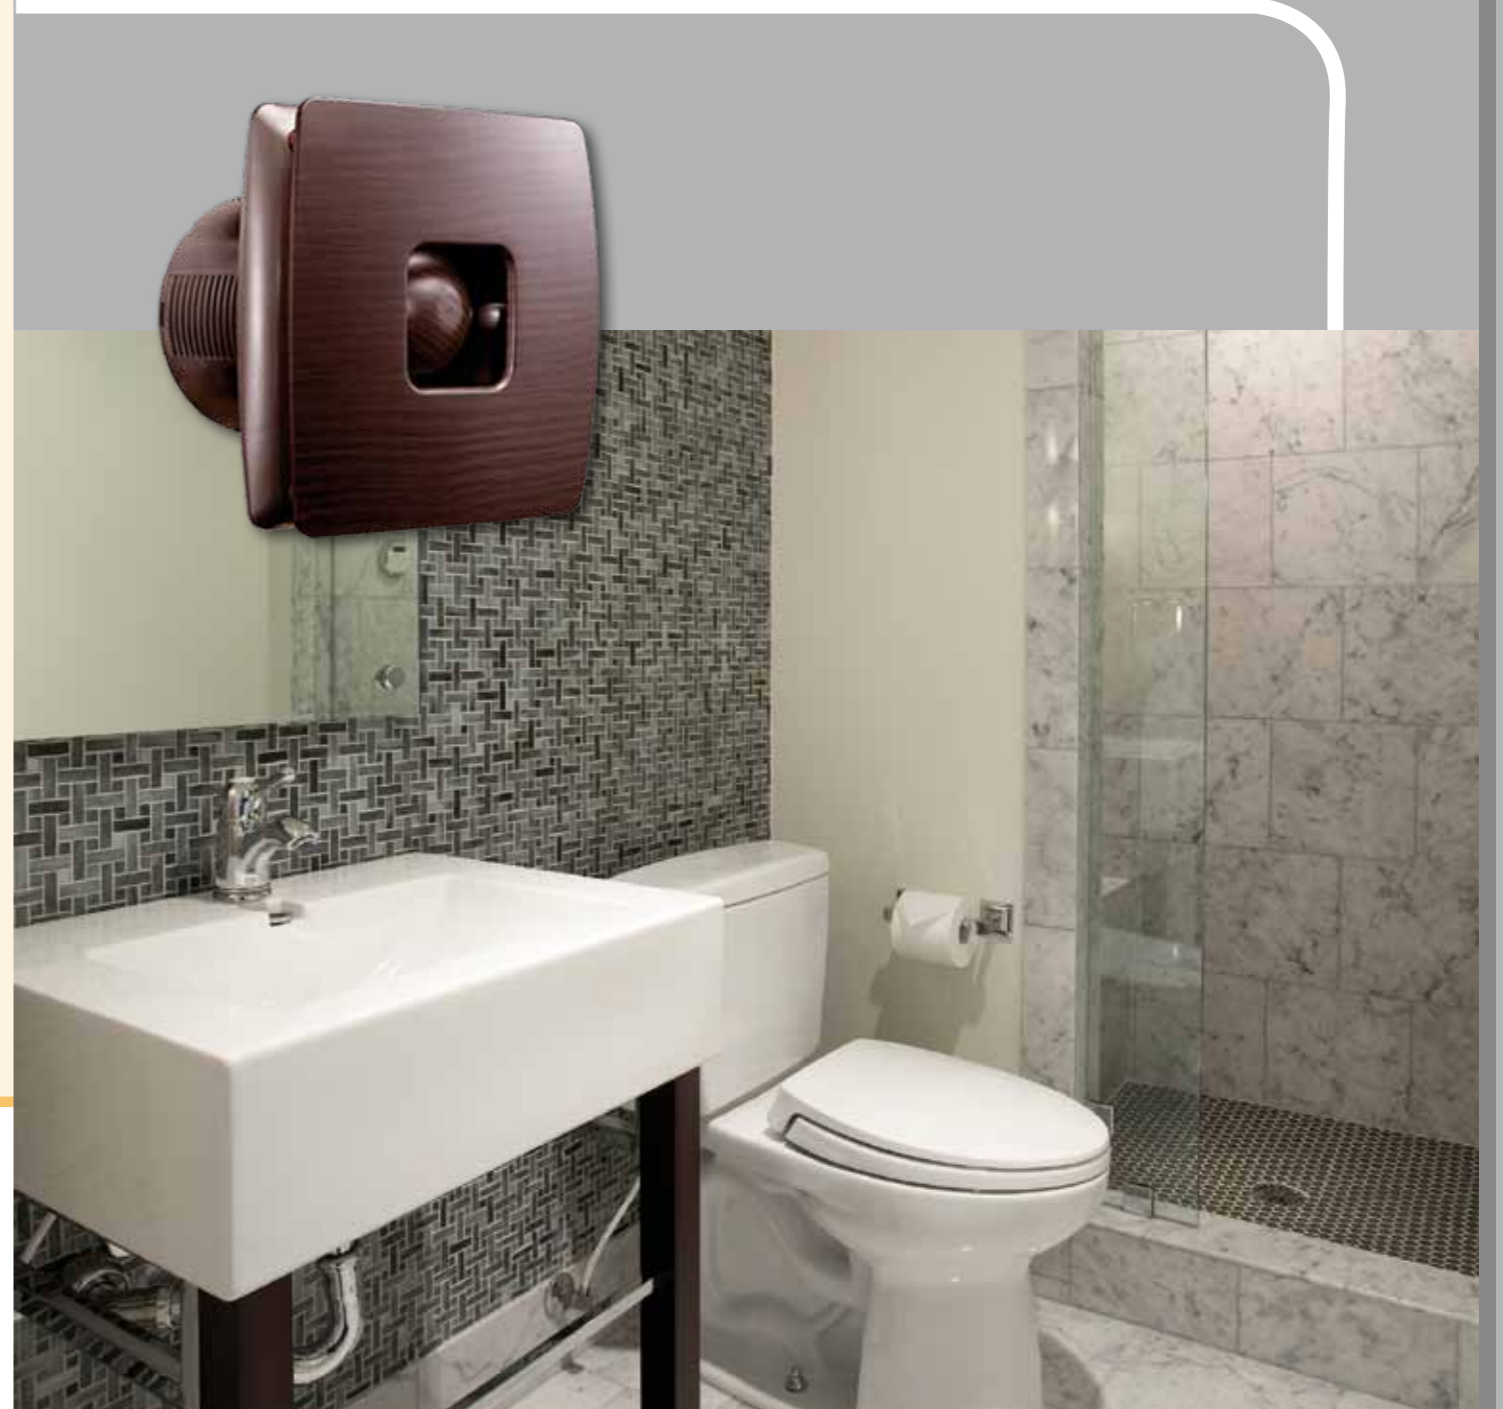

Altura recomendadas:

Mínima 2.20 mts de aspas a piso

Máxima 3.00 mts de aspas a piso

Para techos inclinados y de más de 3 mts seleccione una varilla de extensión.

Tipos de instalación

Varillas de extensión para techos altos